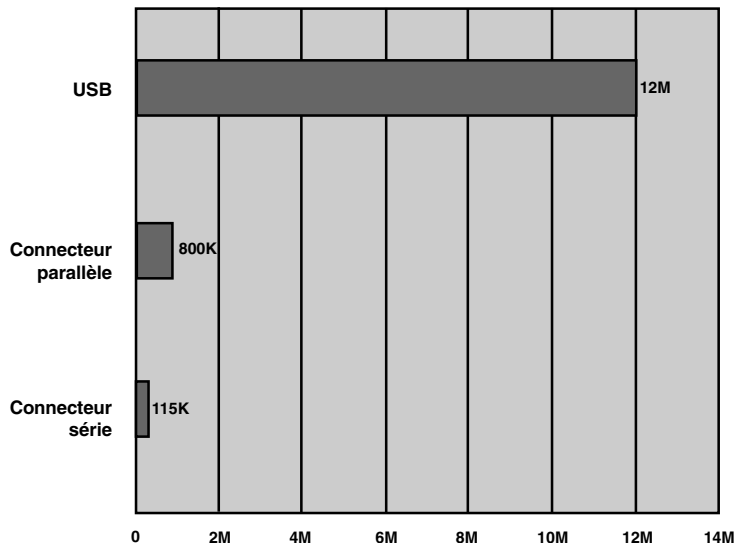

Facilité d'utilisation

Le Presario 1400 vous simplifie la vie. Plus besoin de vous soucier des IRQ, canaux DMA ou autres adresses d'E/S lors de la connexion de périphériques externes. Sur le Presario 1400, les anciens ports externes relativement lents ont été remplacés par deux ports USB (Universal Serial Bus) à haute vitesse. USB est maintenant devenu l'interface de prédilection pour raccorder la quasi-totalité des périphériques, tels que des imprimantes, des assistants de poche, des scanners, des appareils photo numériques, etc. Les ports USB transfèrent les données plus rapidement que les anciens ports.

Vitesse de transfert des données

AVIS

Les informations contenues sur cette carte sont susceptibles d'être modifiées sans préavis.

COMPAQ COMPUTER CORPORATION NE SAURAIT ETRE TENU RESPONSABLE NI DES ERREURS ET/OU OMISSIONS TECHNIQUES OU REDACTIONNELLES ; NI DES DOMMAGES ACCIDENTELS OU RESULTANT DE LA LIVRAISON, DU FONCTIONNEMENT OU DE L'UTILISATION DE CE MATERIEL.

Cette carte contient des informations protégées par copyright. Toute reproduction, même partielle de cette carte, sous quelque forme que ce soit, est strictement interdite sans l'autorisation préalable et écrite de Compaq Computer Corporation.

© 2000 Compaq Computer Corporation

Compaq et le logo Compaq sont des marques déposées au Bureau américain des brevets et marques déposées (U.S. Patent and Trademark Office). Imprimé aux États-Unis, au Brésil, au Canada, au Japon, en Corée, à Singapour, à Taiwan et au Royaume-Uni.

Les noms de produits mentionnés dans ce document sont des noms de marque et/ou des marques déposées de leurs sociétés respectives.

203412-051