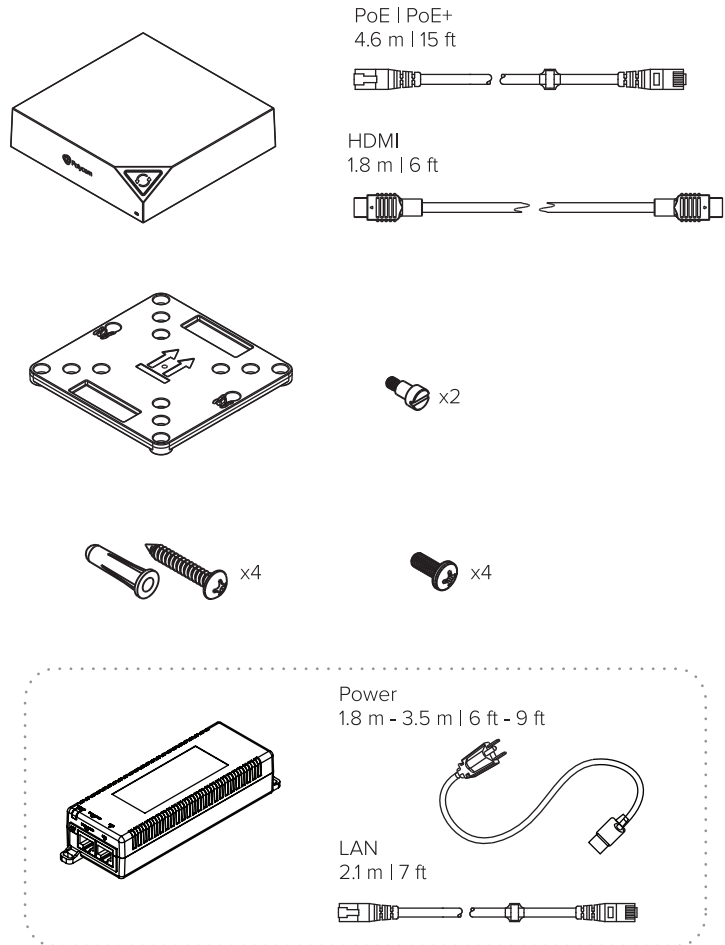

# Poly Trio Visual+

See the Polycom RealPresence Trio Solution Regulatory Notices guide for all regulatory and safety guidance prior to configuration.  
 Avant de procéder à la configuration, veuillez consulter les Avis de réglementation du Polycom RealPresence Trio, afin de prendre connaissance des recommandations en matière de sécurité et de réglementation.