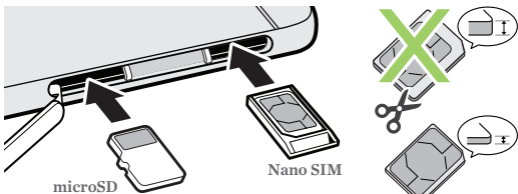

# HTC Desire 10 lifestyle

Quick Start Guide Guide de démarrage rapide Manuale Utente Rapido Guía de inicio rápido Snel Start Gids Guia Rápido Kurzanleitung Hurtigstartsguide Snabbstartsguide Skrócona Instrukcja Obsługi Ghid de utilizare rapidă Краткое руководство пользователя Посібник користувача Қысқаша анықтама нұсқаулығы Stručná příručka Kezelési útmutató Οδηγός Γρήγορης Εκκίνησης Stručná príručka Vodič za brzi početak Kratka uvodna navodila Kratko uputstvo za upotrebu Darbo pradžios vadovas Īsā darba sāksanas pamācība Kiijuhend Кратко ръководство за потребителя Lynvejledning  
دليل البدء