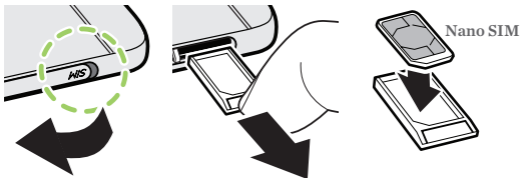

# HTC Desire 10 lifestyle

Quick Start Guide Guide de démarrage rapide Manuale Utente Rapido Guía de inicio rápido Snel Start Gids Guia Rápido Kurzanleitung Hurtigstartsguide Snabbstartsguide Skrócona Instrukcja Obsługi Ghid de utilizare rapidă Краткое руководство пользователя Посібник користувача Қысқаша анықтама нұсқаулығы Stručná příručka Kezelési útmutató Οδηγός Γρήγορης Εκκίνησης Stručná príručka Vodič za brzi početak Kratka uvodna navodila Kratko uputstvo za upotrebu Darbo pradžios vadovas Īsā darba sāksanas pamācība Kiijuhend Кратко ръководство за потребителя Lynvejledning  
دليل البدء