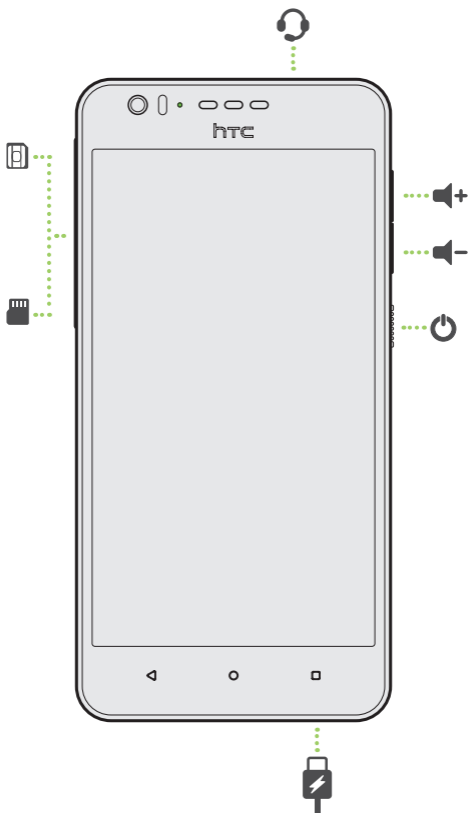

# HTC Desire 10 lifestyle

Quick Start Guide Guide de démarrage rapide Manuale Utente Rapido Guía de inicio rápido Snel Start Gids Guia Rápido Kurzanleitung Hurtigstartsguide Snabbstartsguide Skrócona Instrukcja Obsługi Ghid de utilizare rapidă Краткое руководство пользователя Посібник користувача Қысқаша анықтама нұсқаулығы Stručná příručka Kezelési útmutató Οδηγός Γρήγορης Εκκίνησης Stručná príručka Vodič za brzi početak Kratka uvodna navodila Kratko uputstvo za upotrebu Darbo pradžios vadovas Īsā darba sāksanas pamācība Kiijuhend Кратко ръководство за потребителя Lynvejledning  
دليل البدء