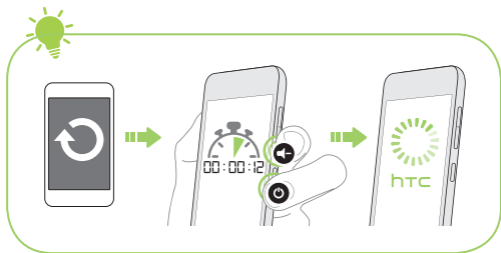

# HTC Desire 10 lifestyle

Quick Start Guide Guide de démarrage rapide Manuale Utente Rapido Guía de inicio rápido Snel Start Gids Guia Rápido Kurzanleitung Hurtigstartsguide Snabbstartsguide Skrócona Instrukcja Obsługi Ghid de utilizare rapidă Краткое руководство пользователя Посібник користувача Қысқаша анықтама нұсқаулығы Stručná příručka Kezelési útmutató Οδηγός Γρήγορης Εκκίνησης Stručná príručka Vodič za brzi početak Kratka uvodna navodila Kratko uputstvo za upotrebu Darbo pradžios vadovas Īsā darba sāksanas pamācība Kiijuhend Кратко ръководство за потребителя Lynvejledning  
دليل البدء