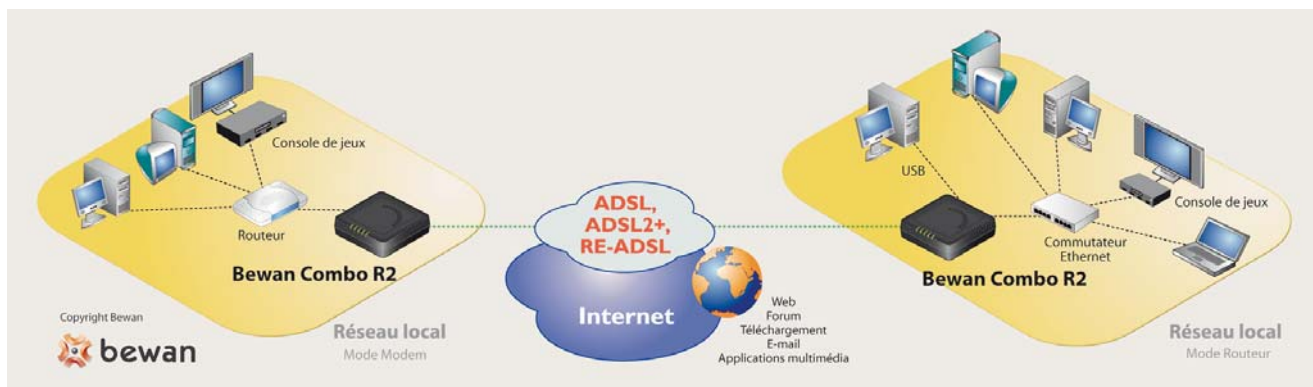

- Utiliser le Bewan Combo R2 en mode modem-routeur et le relier à un commutateur Ethernet, pour connecter différents équipements à Internet (notamment des consoles de jeux).

Une solution simple à installer et à utiliser

L'installation du Bewan Combo R2 s'effectue en un clin d'œil depuis un PC ou un Macintosh, grâce à une interface web conviviale en français. Créée pour accompagner tant l'initié que le débutant en informatique, l'interface du Bewan Combo R2 répond à tous les besoins et à toutes les situations. Les utilisateurs souhaitant utiliser la configuration modem accéderont rapidement à un menu « Configuration » élémentaire leur expliquant comment gérer le réseau local et l'accès Internet. Pour des fonctionnalités plus évoluées liées à la configuration en modem-routeur, des menus « Réglages avancés » et « Diagnostics » sont aussi proposés, permettant de gérer le pare-feu, la gestion dynamique des noms de domaine, ou l'état de la ligne et des connexions.

Il est enfin possible d'activer une gestion complète de l'UPnP (Universal Plug and Play) sur le modem Bewan Combo R2, simplifiant l'utilisation de nombreuses applications multimédias. Ainsi, plus besoin de paramétrage lorsque vous utilisez des applications compatibles UPnP (logiciel de chat, MSN messenger...): les ordinateurs connectés au Combo R2 gèrent automatiquement l'ouverture et la fermeture des ports du routeur.

👍 Les points forts du Bewan Combo R2

- Simplicité d'installation
- Fonctionne avec n'importe quel type d'accès ADSL (ADSL, ADSL 2/2+, Re-ADSL)
- Doté d'1 port USB et d'1 port Ethernet
- Fonctionne avec tous types d'ordinateurs et de périphériques
- Modem avec routeur et pare-feu activables pour sécuriser l'accès à Internet
- Complément idéal d'un routeur pour connecter un réseau local

Informations complémentaires

- **Disponibilité** : Janvier 2008
- **Public visé** : entreprises, télétravailleurs, particuliers
- **Prix public conseillé** : 57 euros
- **Garantie**: 2 ans