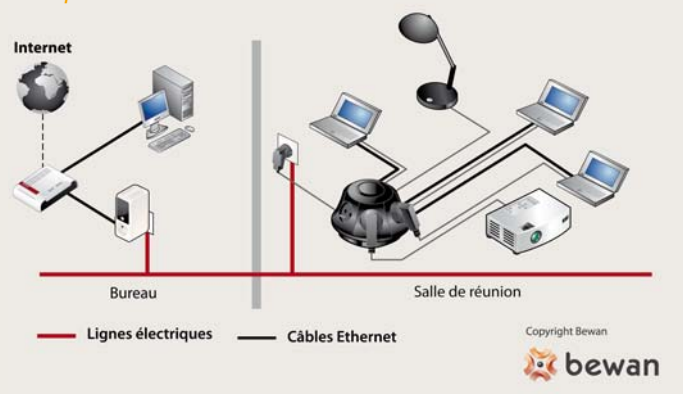

Exemple d'utilisation au bureau

(1) CPL = Courant Porteur en Ligne.

(2) Débit et distance théoriques maximum. Le débit et la distance réels varient en fonction de l'environnement.

(3) Equipement disposant d'une interface RJ-45 Ethernet 10/100. Un adaptateur de la famille Bewan Powerline E200 est requis pour chaque matériel à raccorder.

Garantie
2 ans

Bewan Powerline E200^{Strip}
Réf. BWPLC-E200STRIP