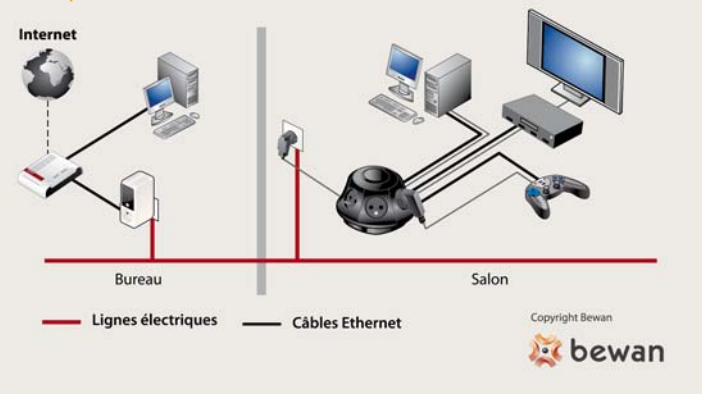

Exemple d'utilisation à la maison