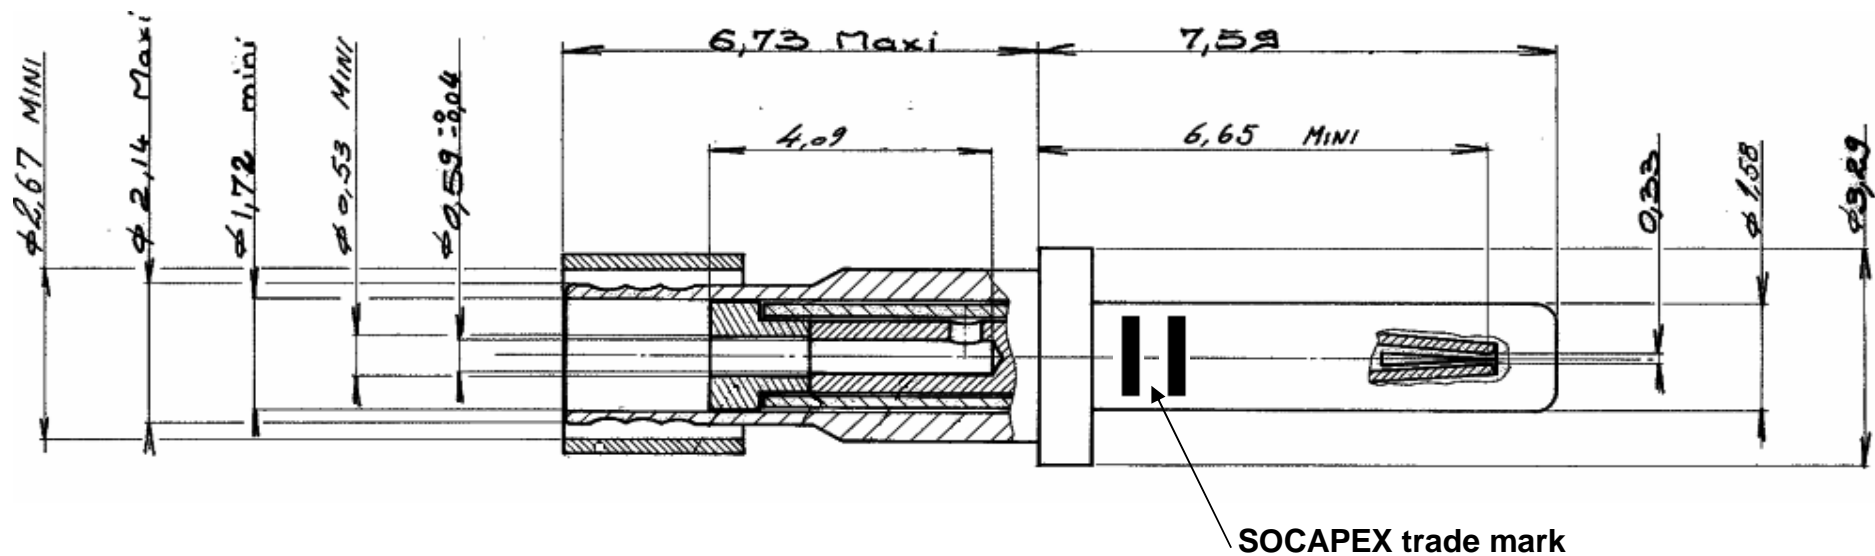

Dans le but constant d'améliorer ses produits, AMPHENOL SOCAPEX se réserve le droit d'en modifier toute cote ou caractéristique

PIN COAXIAL CONTACT SIZE 16 N°900132

For cable KX22A
 Conforms to the norm M39029/76-424
 Without color bands
 Use with MIL-DTL-38999 series I and III connectors

MODIFICATION	B	Added Socapex trade mark 02/09/2011	ECHELLE	AMPHENOL SOCAPEX BP 29 - 74311 THYEZ CEDEX - FRANCE	DESSIN : JP. GIMENES 30/08/2011
			/		TECHNIQUE : JC. GROS 30/08/2011
			⊙ ▽		B