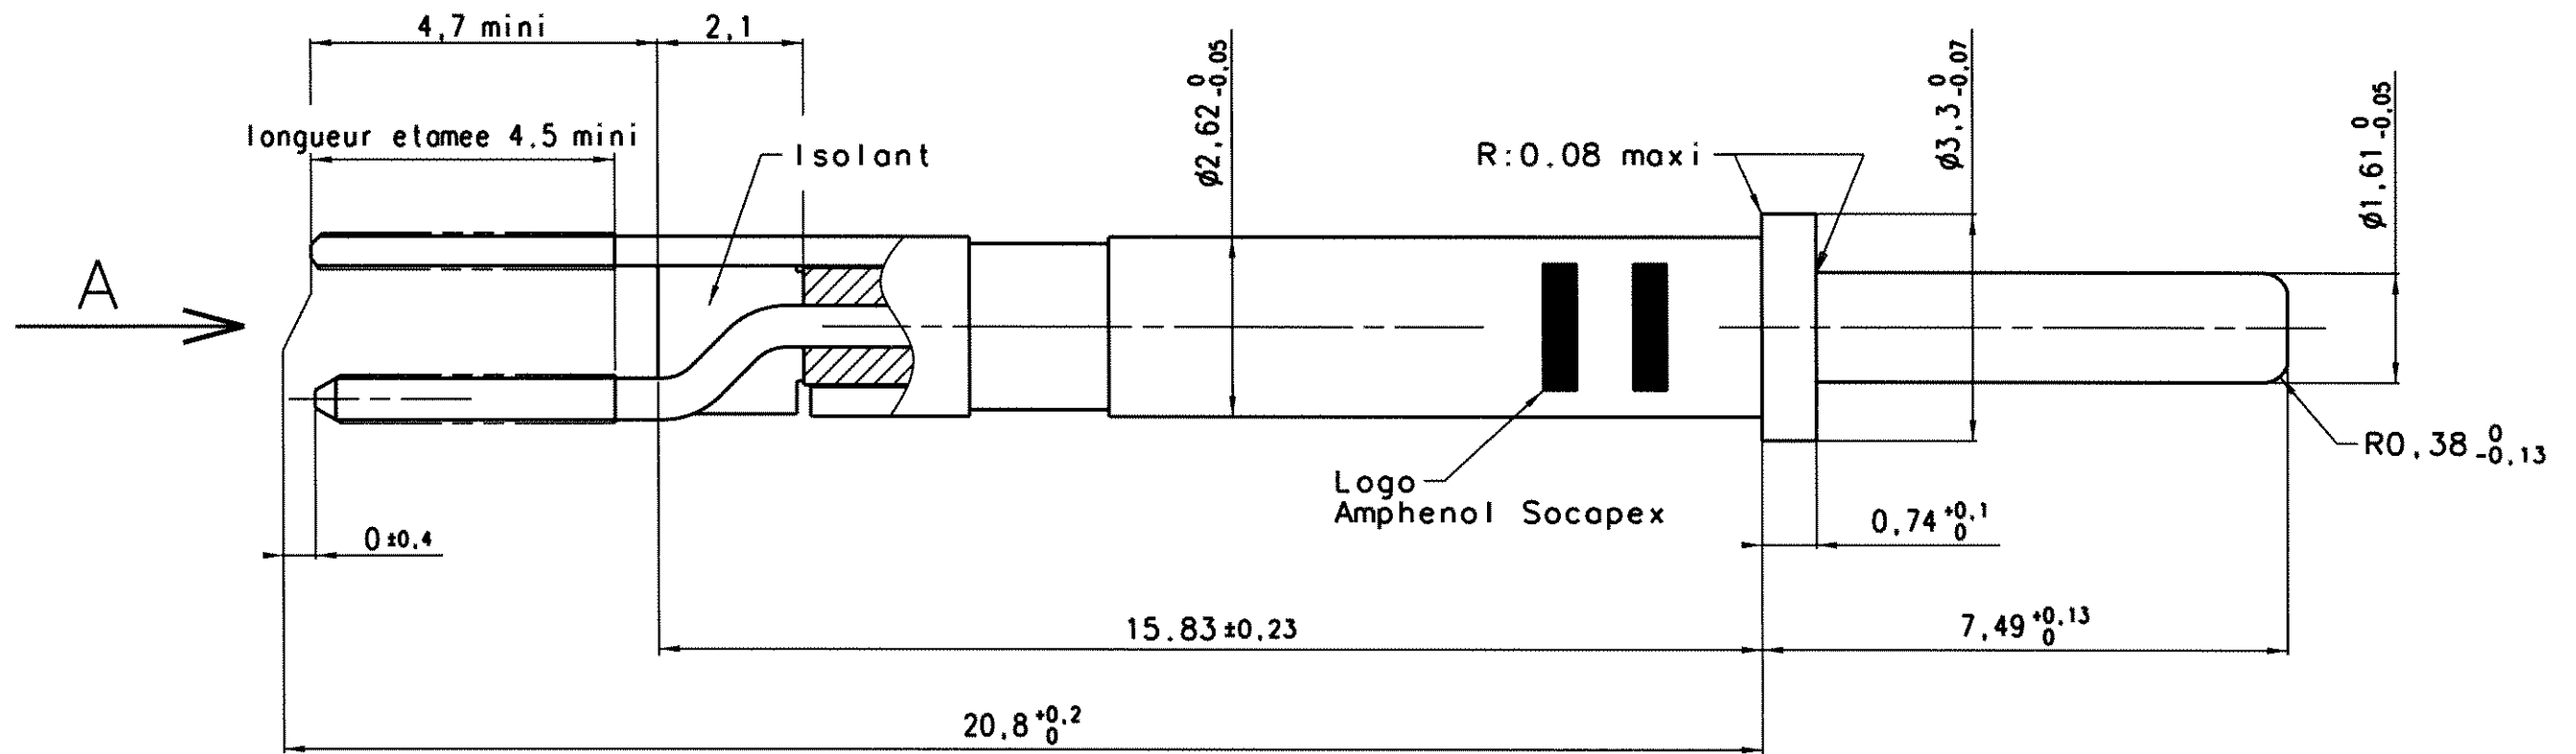

DANS LE BUT CONSTANT D'AMELIORER SES PRODUITS, Amphenol Socapex SE RESERVE LE DROIT D'EN MODIFIER TOUTE COTE OU CARACTERISTIQUE.

IMP 007 B

CONTACT COAXIAL Taille 16 a piquer: ref 900163
Interface conforme a la MIL-C-39029

MODIFICATIONS	E	MaJ 29/01/08	ECHELLE	Amphenol Socapex BP 29 - 74311 THYEZ CEDEX	DESSIN: GIMENES LE:24.11.99	
					TECHNIQUE: JC GROS 29/01/08	
					E	
					173-PLC-081-00	1/1