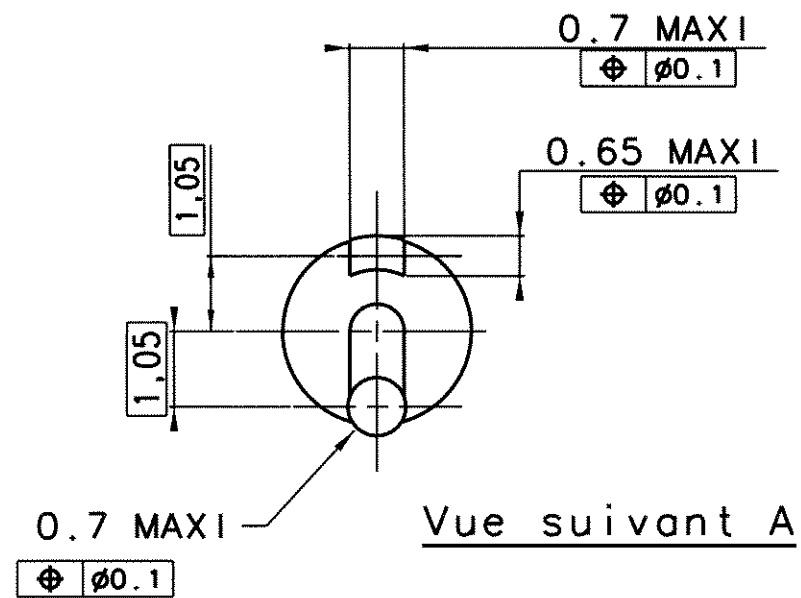

DANS LE BUT CONSTANT D'AMELIORER SES PRODUITS, Amphenol Socapex SE RESERVE LE DROIT D'EN MODIFIER TOUTE COTE OU CARACTERISTIQUE.

IMP 007 B

CONTACT COAXIAL Taille 16 a piquer: ref 900163
Interface conforme a la MIL-C-39029

MODIFICATIONS	E	MaJ 29/01/08	ECHELLE	Amphenol Socapex BP 29 - 74311 THYEZ CEDEX	DESSIN: GIMENES LE:24.11.99	
					TECHNIQUE: JC GROS 29/01/08	
					E	
					173-PLC-081-00	1/1