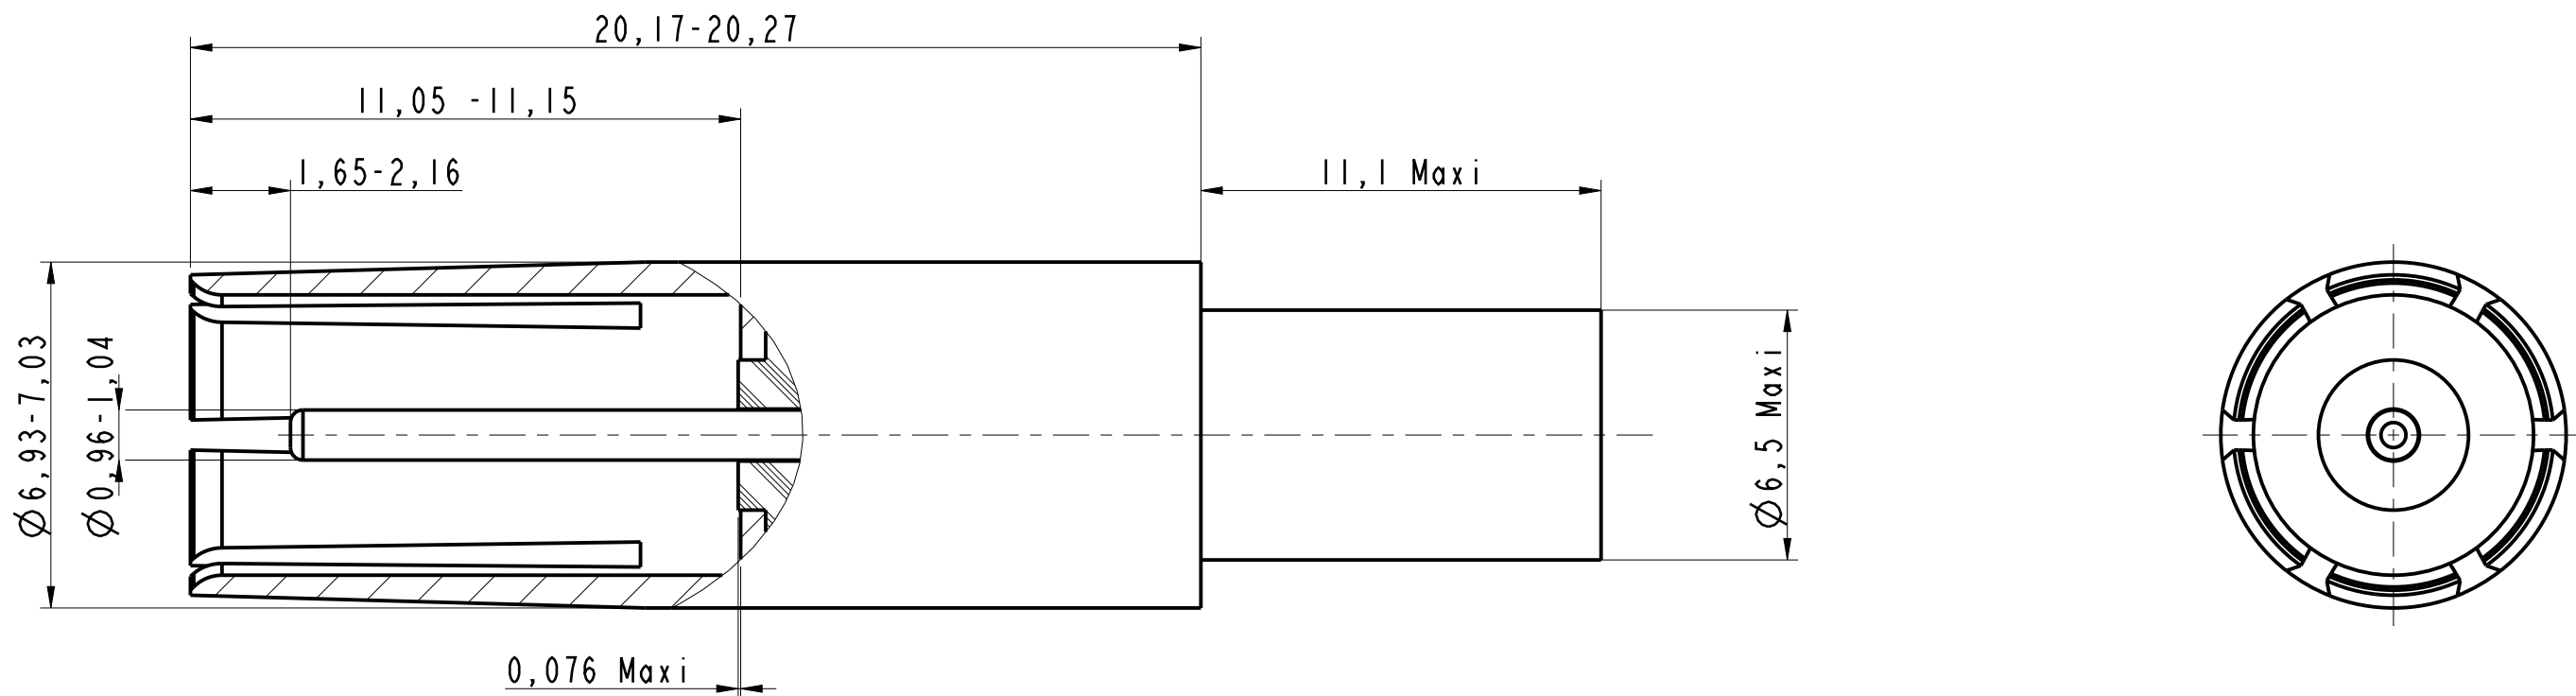

DANS LE BUT CONSTANT D'AMELIORER SES PRODUITS, Amphenol Socapex SE RESERVE LE DROIT D'EN MODIFIER TOUTE COTE OU CARACTERISTIQUE.
IMP 036 A

Douille Coax T5 Arinc 600
 Socket coax T5 Arinc 600
 Ref : 603731

Note:

- ① - Pour câble RG316
 For cable RG316
- ② - Matière / Material
 - Douille extérieure: alliage de cuivre
 Outer socket: copper alloys
 - Broche centrale et ferrule : laiton
 Inner pin and ferrule : brass
- ③ - Protection : 1,27µm Au mini et 1,3µm Ni mini
 Finish : 1,27µm Au mini and 1,3µm Ni mini