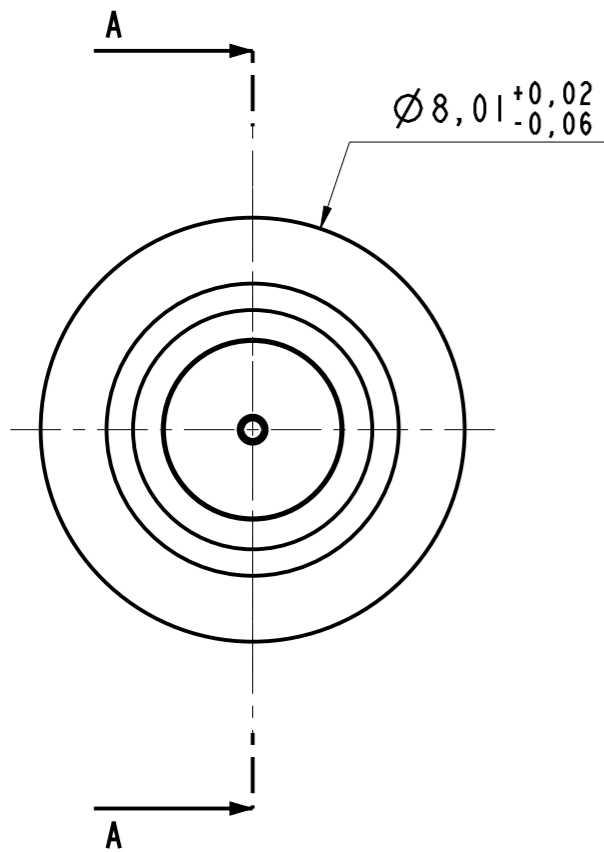

DANS LE BUT CONSTANT D'AMELIORER SES PRODUITS, Amphenol Socapex SE RESERVE LE DROIT D'EN MODIFIER TOUTE COTE OU CARACTERISTIQUE.
IMP 036 A

COUPE A-A
SECTION A-A

Broche Coax T8
Pin contact coax S8
Ref: 900135

Notes:

- ① - Contact livré non assemblé
Contact delivered unassembled
- ② - Cable compatible: RG161, RG174, RG179, RG187, RG188, RG316
Cable compatible
- ③ - Livré avec manchon
Delivered with piggyback grommet