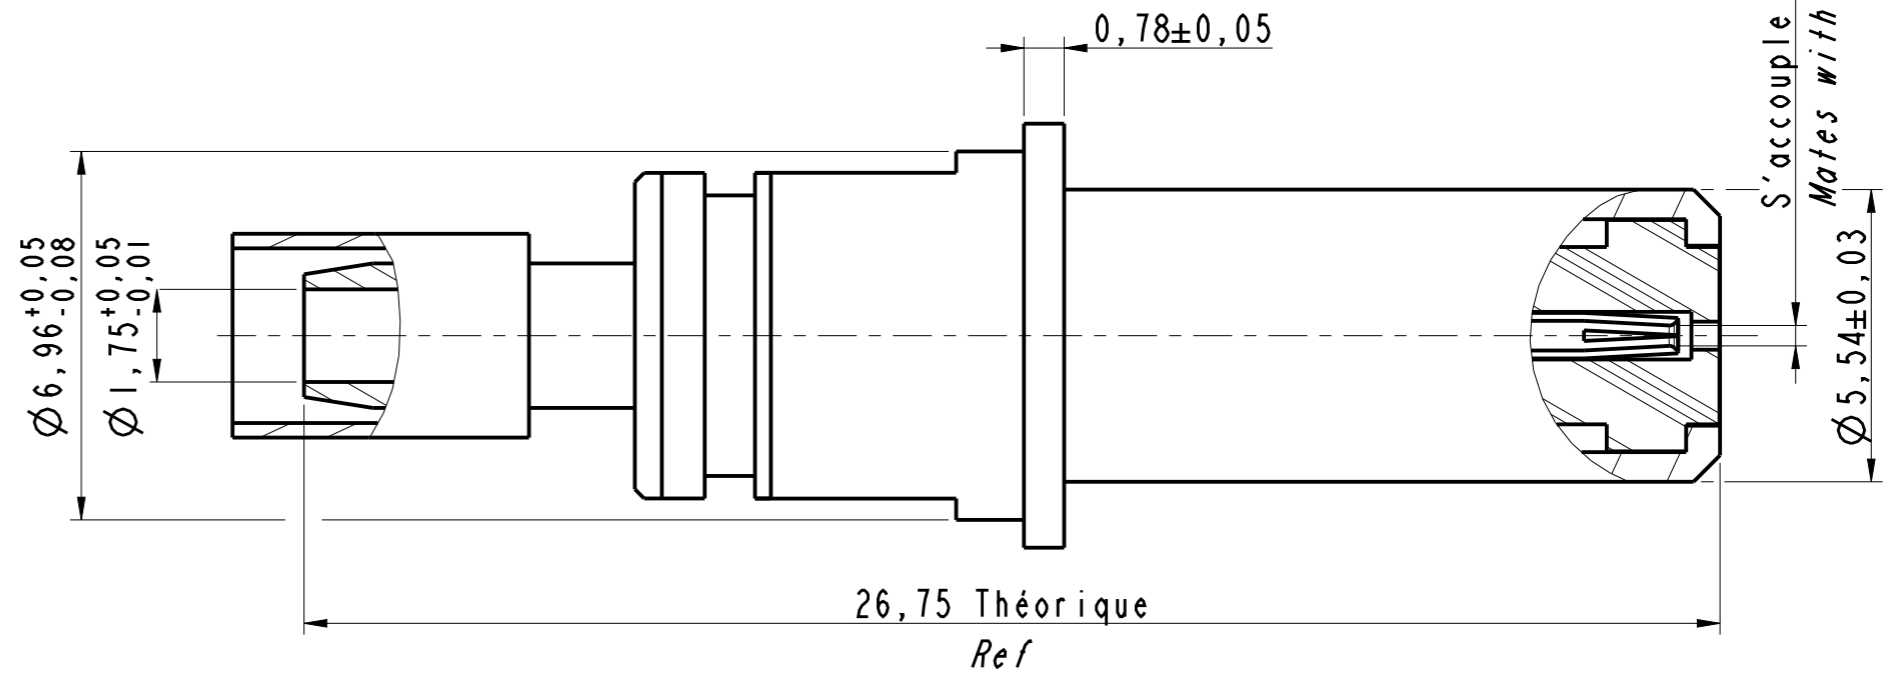

DANS LE BUT CONSTANT D'AMELIORER SES PRODUITS, Amphenol Socapex SE RESERVE LE DROIT D'EN MODIFIER TOUTE COTE OU CARACTERISTIQUE.
IMP 036 A

COUPE A-A
SECTION A-A

Broche Coax T8
Pin contact coax S8
Ref: 900135

Notes:

- ① - Contact livré non assemblé
Contact delivered unassembled
- ② - Cable compatible: RG161, RG174, RG179, RG187, RG188, RG316
Cable compatible
- ③ - Livré avec manchon
Delivered with piggyback grommet