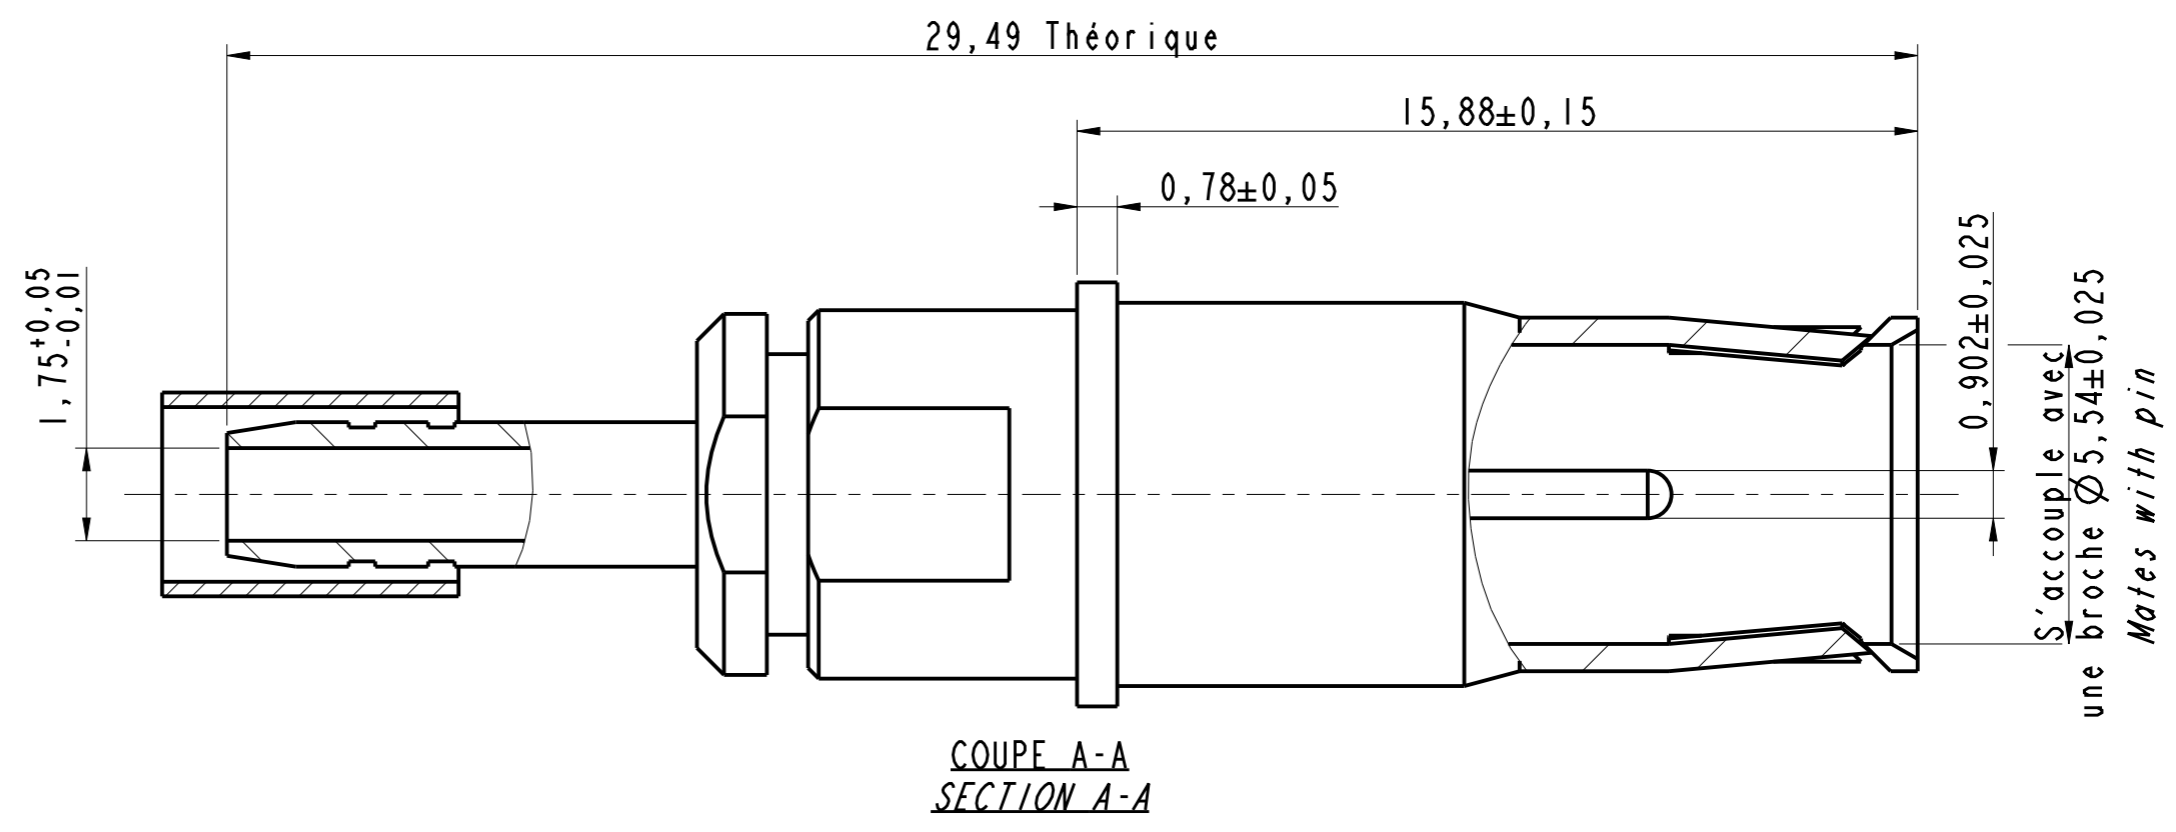

DANS LE BUT CONSTANT D'AMELIORER SES PRODUITS, Amphenol Socapex SE RESERVE LE DROIT D'EN MODIFIER TOUTE COTE OU CARACTERISTIQUE.  
IMP 036 A

Douille Coax T8 75 ohms  
Socket contact coax S8 75ohms  
Ref: 900145

Note:

- ① - Contact livré non assemblé  
*Contact delivered unassembled*
- ② - Câble compatible: RG161, RG174, RG179, RG187, RG188, RG316  
*Cable compatible*
- ③ - Livré avec manchon  
*Delivered with piggyback grommet*