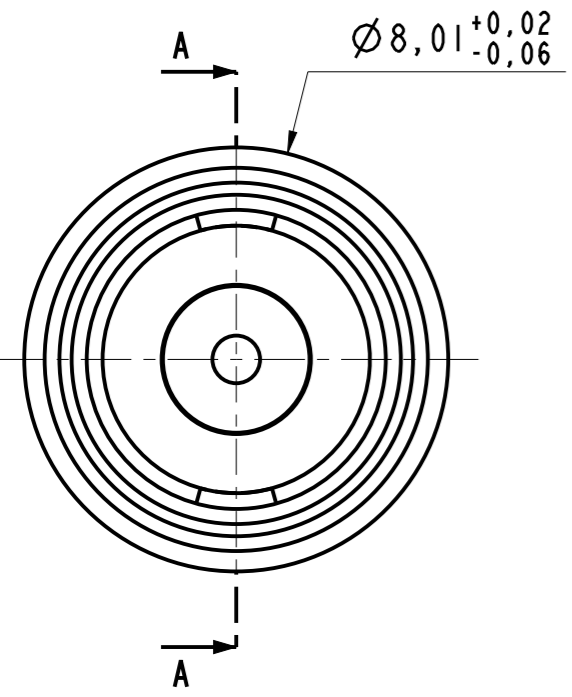

DANS LE BUT CONSTANT D'AMELIORER SES PRODUITS, Amphenol Socapex SE RESERVE LE DROIT D'EN MODIFIER TOUTE COTE OU CARACTERISTIQUE.  
IMP 036 A

Douille Coax T8 75 ohms  
Socket contact coax S8 75ohms  
Ref: 900145

Note:

- ① - Contact livré non assemblé  
*Contact delivered unassembled*
- ② - Câble compatible: RG161, RG174, RG179, RG187, RG188, RG316  
*Cable compatible*
- ③ - Livré avec manchon  
*Delivered with piggyback grommet*