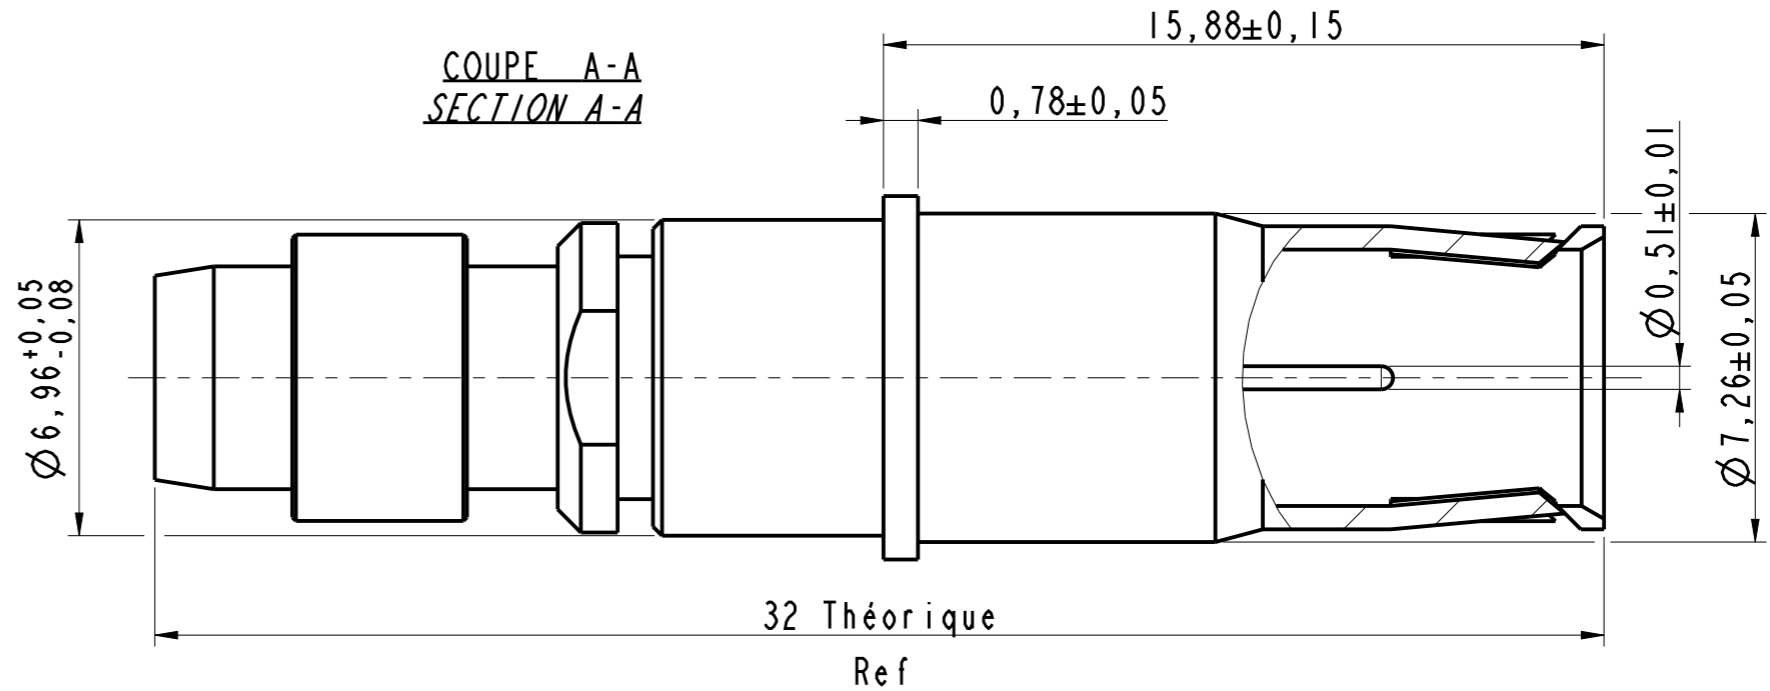

DANS LE BUT CONSTANT D'AMELIORER SES PRODUITS, Amphenol Socapex SE RESERVE LE DROIT D'EN MODIFIER TOUTE COTE OU CARACTERISTIQUE.
IMP 036 A

Notes:

- 1- S'accouple avec male: 603967-600830-600822-603963
Mates with pin coax
 - 2- Cable compatible: RG59 (MIL-DTL-17/25)
Compatible cable
 - 3- Outils de sertissage :
 - Contact extérieur : outil M22520/5-01 avec positionneur M22520/5-45
 - Contact intérieur : outil M22520/2-01 avec positionneur M22520/5-31
- Crimping tools :*
- Outer contact : tool M22520/5-01 with positioner M22520/5-45
 - Inner contact : tool M22520/2-01 with positioner M22520/2-31

Douille coax T8 Serie III 75 ohms
Socket contact coax S8 Serie III 75 ohms
Ref: 603968

MODIFICATIONS	A	Plan original	ECHELLE	Amphenol Socapex BP 29 - 74311 THYEZ CEDEX	DESSIN: M LAINE 1e 16/05/18
			6		TECHNIQUE: L.LAGRANGE 1e 16/05/18
					A