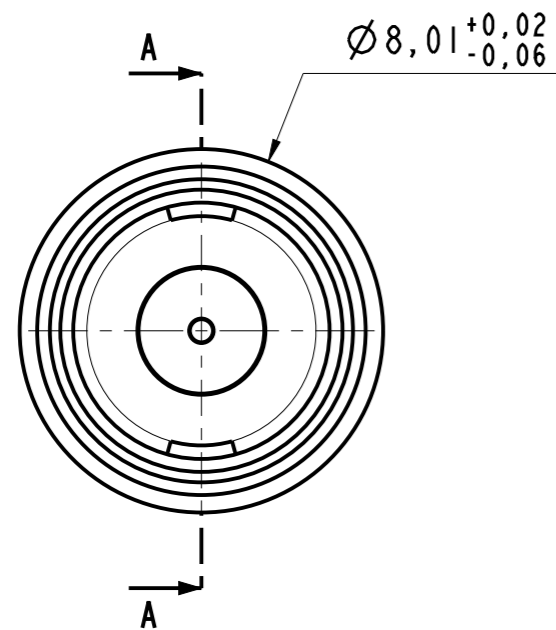

DANS LE BUT CONSTANT D'AMELIORER SES PRODUITS, Amphenol Socapex SE RESERVE LE DROIT D'EN MODIFIER TOUTE COTE OU CARACTERISTIQUE.
IMP 036 A

Notes:

- 1- S'accouple avec male: 603967-600830-600822-603963
Mates with pin coax
 - 2- Cable compatible: RG59 (MIL-DTL-17/25)
Compatible cable
 - 3- Outils de sertissage :
 - Contact extérieur : outil M22520/5-01 avec positionneur M22520/5-45
 - Contact intérieur : outil M22520/2-01 avec positionneur M22520/5-31
- Crimping tools :*
- Outer contact : tool M22520/5-01 with positioner M22520/5-45
 - Inner contact : tool M22520/2-01 with positioner M22520/2-31

Douille coax T8 Serie III 75 ohms
Socket contact coax S8 Serie III 75 ohms
Ref: 603968

MODIFICATIONS	A	Plan original	ECHELLE	Amphenol Socapex BP 29 - 74311 THYEZ CEDEX	DESSIN: M LAINE 1e 16/05/18
			6		TECHNIQUE: L.LAGRANGE 1e 16/05/18
					A