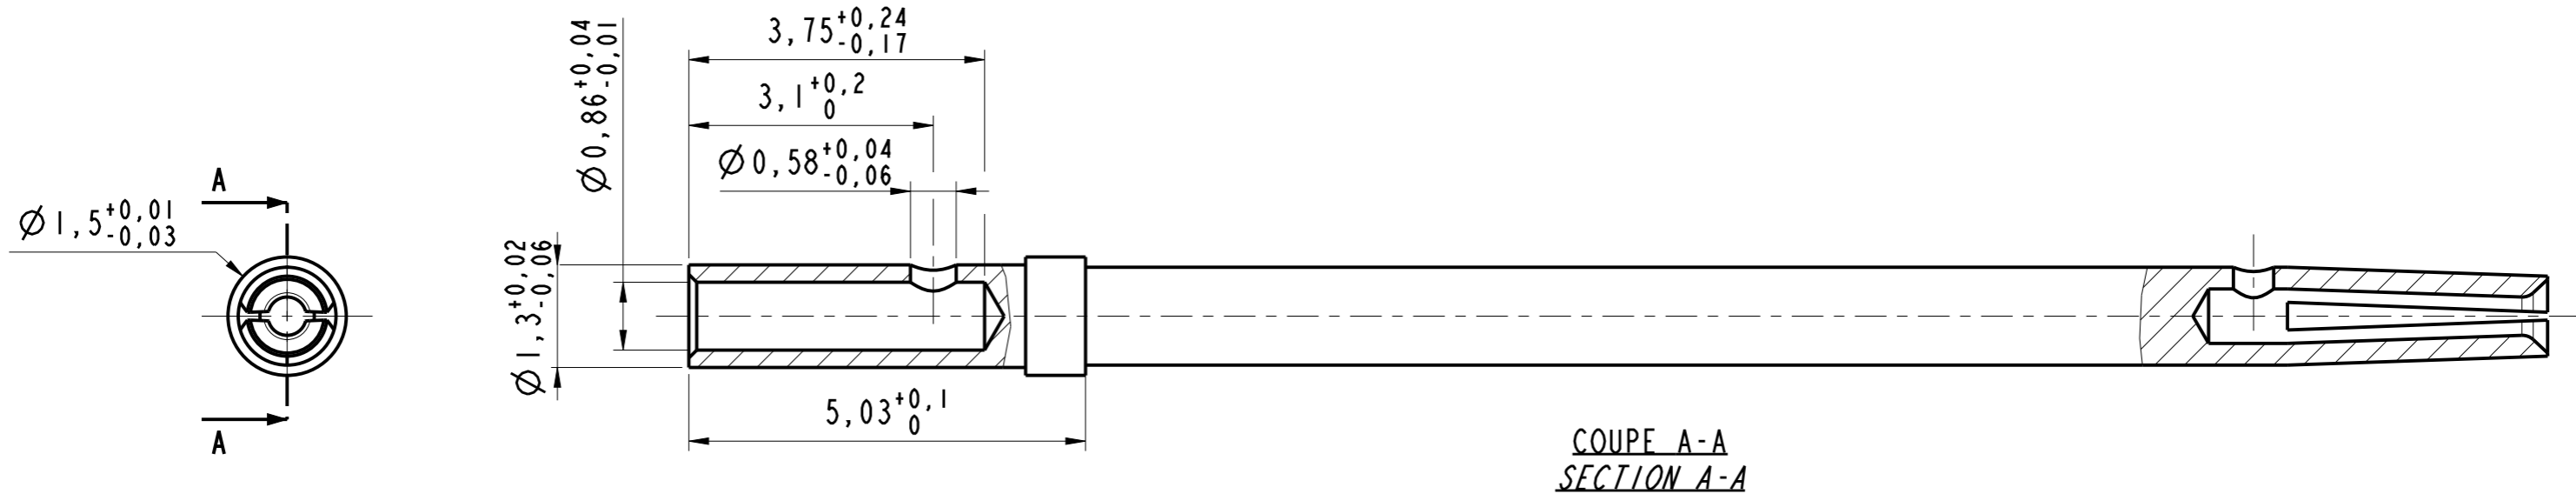

DANS LE BUT CONSTANT D'AMELIORER SES PRODUITS, Amphenol Socapex se RESERVE LE DROIT D'EN MODIFIER TOUTE COTE OU CARACTERISTIQUE.
TMP 036 A

DOUILLE INTERIEURE QUADRAX
INNER SOCKET QUADRAX
Ref: 600978

Note:

- ① - Matériaux: Alliage de Cuivre
Material: Copper alloy
- ② - Protection: Dorure sur Nickel
Protection: Gold over Nickel
- ③ - Outils de sertissage:
- Pince: M22520/2-01
avec positionneur M22520/2-37 (5)
Crimp tools:
- Crimp tool: M22520/2-01
with positioner M22520/2-37 (5)