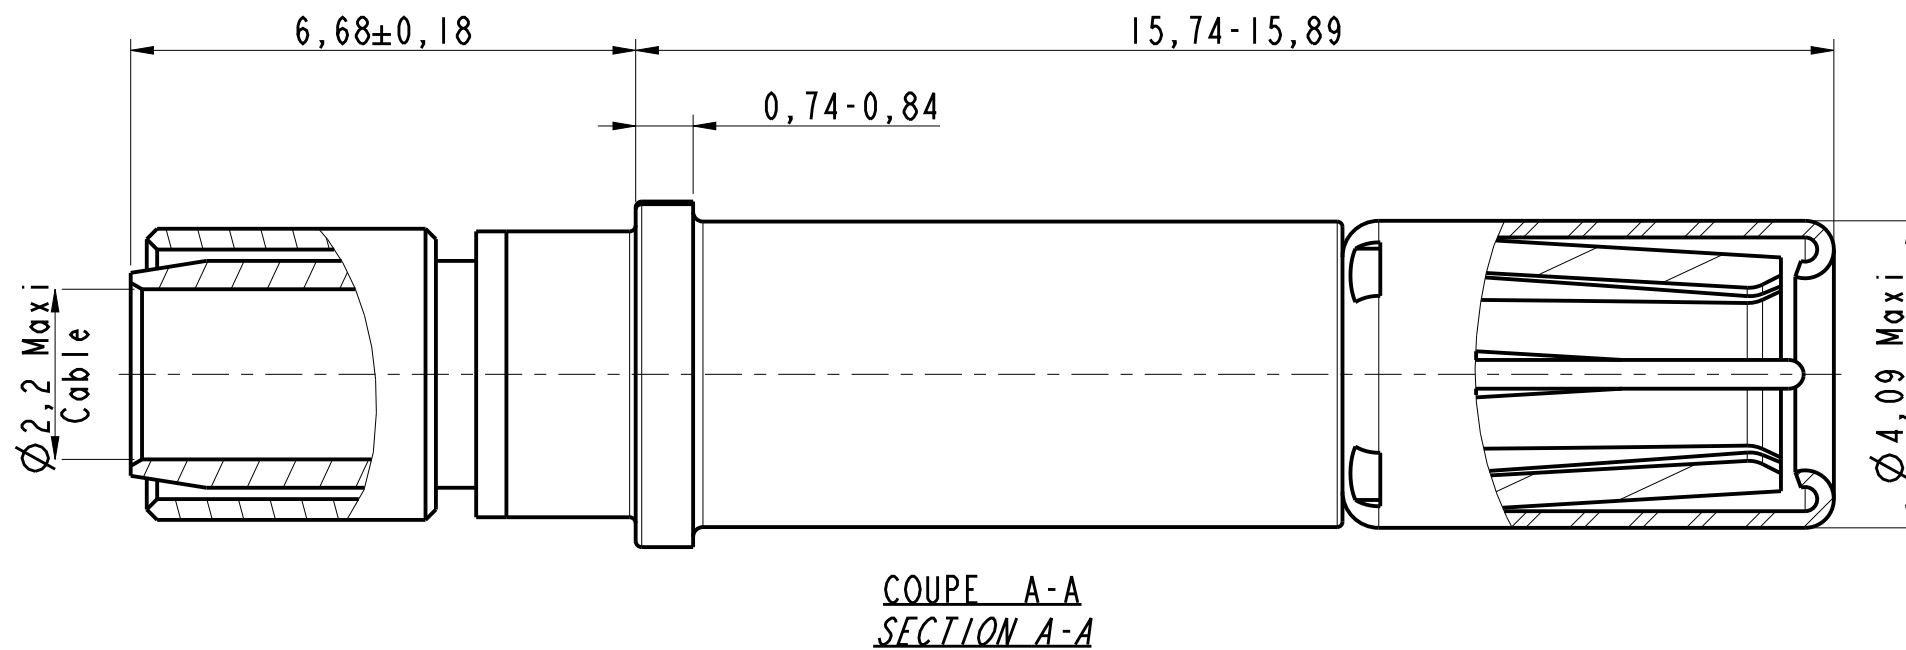

DANS LE BUT CONSTANT D'AMELIORER SES PRODUITS, Amphenol Socapex SE RESERVE LE DROIT D'EN MODIFIER TOUTE COTE OU CARACTERISTIQUE.
IMP 036 A

Note

- ① - S'accouple avec la broche coax 603360
Mates with pin coax 603360
- ② - Pour cable EMTEQ TFLX 125-075-01 ; PIC V73263
For cable EMTEQ TFLX 125-075-01 ; PIC V73263
- ③ - Outil de sertissage:
 - Contact intérieur : M2252012-01
avec positionneur K1360 (3)
 - Contact extérieur: M2252015-01
avec positionneur Y215 (A)
- Crimping tool:
 - Inner contact: M2252012-01
with positionner K1360 (3)
 - Outer contact M2252015-01
with positionner Y215 (A)