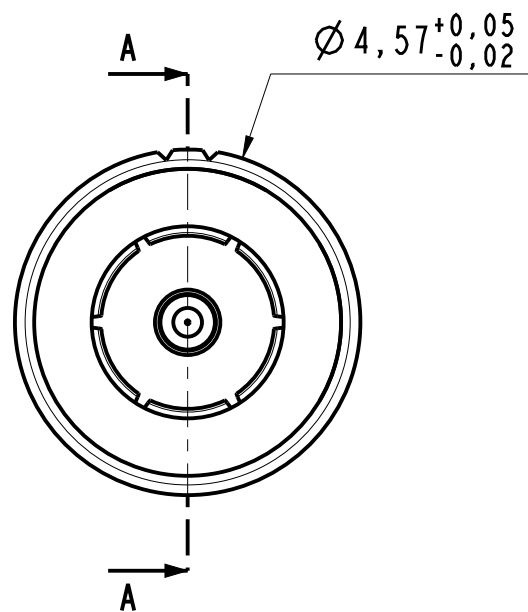

DANS LE BUT CONSTANT D'AMELIORER SES PRODUITS, Amphenol Socapex SE RESERVE LE DROIT D'EN MODIFIER TOUTE COTE OU CARACTERISTIQUE.
IMP 036 A

Note

- ① - S'accouple avec la broche coax 603360
Mates with pin coax 603360
- ② - Pour cable EMTEQ TFLX 125-075-01 ; PIC V73263
For cable EMTEQ TFLX 125-075-01 ; PIC V73263
- ③ - Outil de sertissage:
 - Contact intérieur : M2252012-01
avec positionneur K1360 (3)
 - Contact extérieur: M2252015-01
avec positionneur Y215 (A)
- Crimping tool:
 - Inner contact: M2252012-01
with positionner K1360 (3)
 - Outer contact M2252015-01
with positionner Y215 (A)

Douille Coax T12 75ohms
Socket Coax S12 75ohms
Ref: 603361

MODIFICATIONS	D	MAJ 15/06/20	ECHELLE	Amphenol Socapex BP 29 - 74311 THYEZ CEDEX	DESSIN: M.PRUD'HOM 1e 16/02/16
			10		TECHNIQUE: L.LAGRANGE 1e 15/06/20
					D