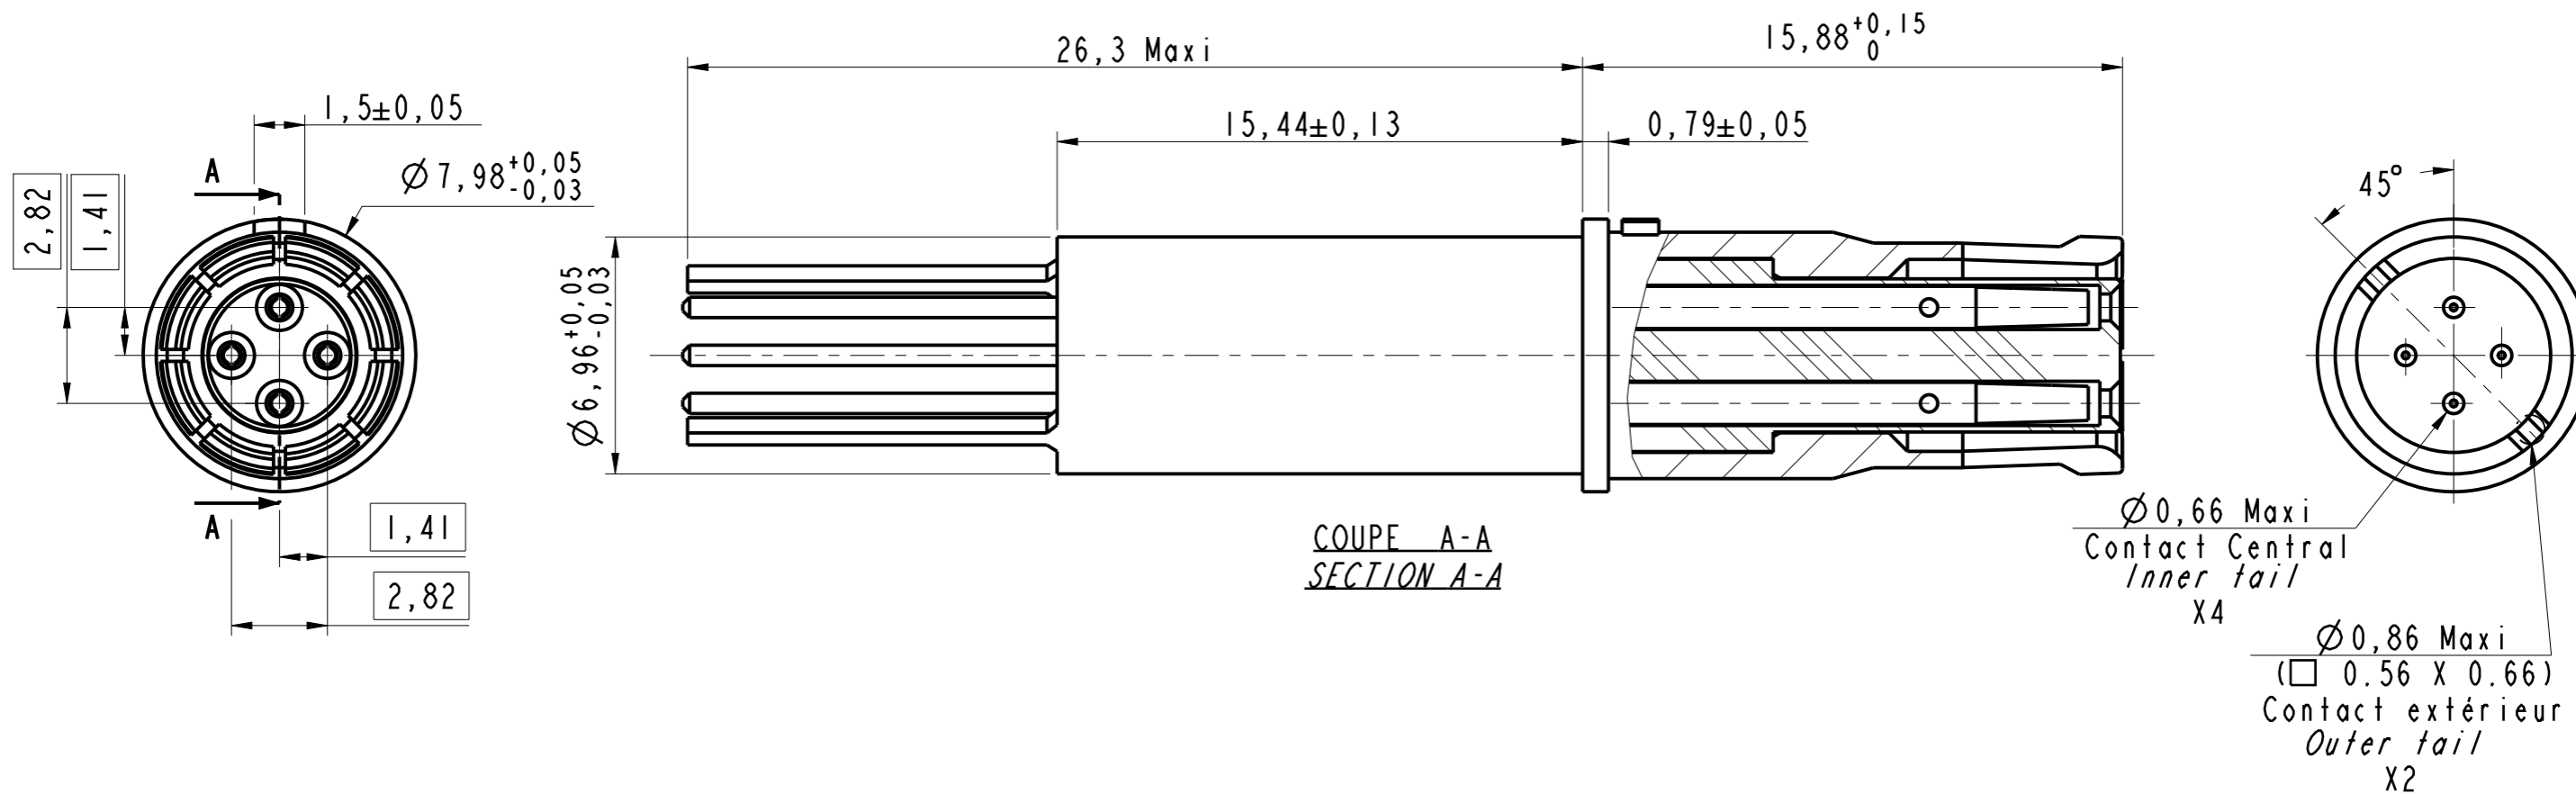

DANS LE BUT CONSTANT D'AMELIORER SES PRODUITS, Amphenol Socapex se RESERVE LE DROIT D'EN MODIFIER TOUTE COTE OU CARACTERISTIQUE.
TMP 036 A

DOUILLE QUADRAX LI 100 ohms
 SOCKET CONTACT QUADRAX LI 100 ohms
 Ref: 600519

NOTE:

① - Outil d'extraction M81969/14-12
 Extraction tool M81969/14-12

MODIFICATIONS	A	Plan original	ECHELLE	Amphenol Socapex	DESSIN: M.PRUD'HOM 1e 04/02/16	
			5		TECHNIQUE: L.LAGRANGE 1e 05/02/16	
					A	
				BP 29 - 74311 THYEZ CEDEX	172-PLC-004-00 1/1	