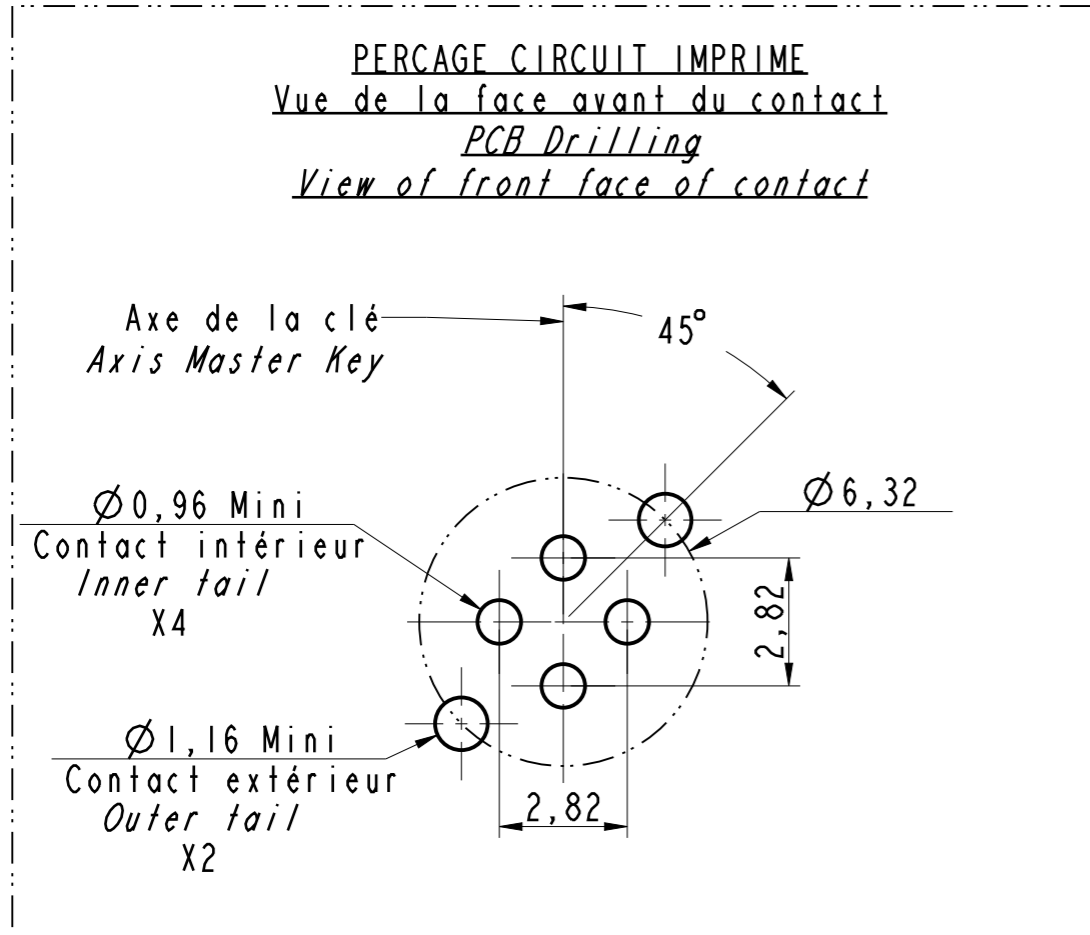

DANS LE BUT CONSTANT D'AMELIORER SES PRODUITS, Amphenol Socapex se RESERVE LE DROIT D'EN MODIFIER TOUTE COTE OU CARACTERISTIQUE.
TMP 036 A

DOUILLE QUADRAX LI 100 ohms
 SOCKET CONTACT QUADRAX LI 100 ohms
 Ref: 600519

NOTE:

① - Outil d'extraction M81969/14-12
 Extraction tool M81969/14-12

MODIFICATIONS	A	Plan original	ECHELLE	Amphenol Socapex	DESSIN: M.PRUD'HOM 1e 04/02/16	
			5		TECHNIQUE: L.LAGRANGE 1e 05/02/16	
					A	
				BP 29 - 74311 THYEZ CEDEX	172-PLC-004-00 1/1	