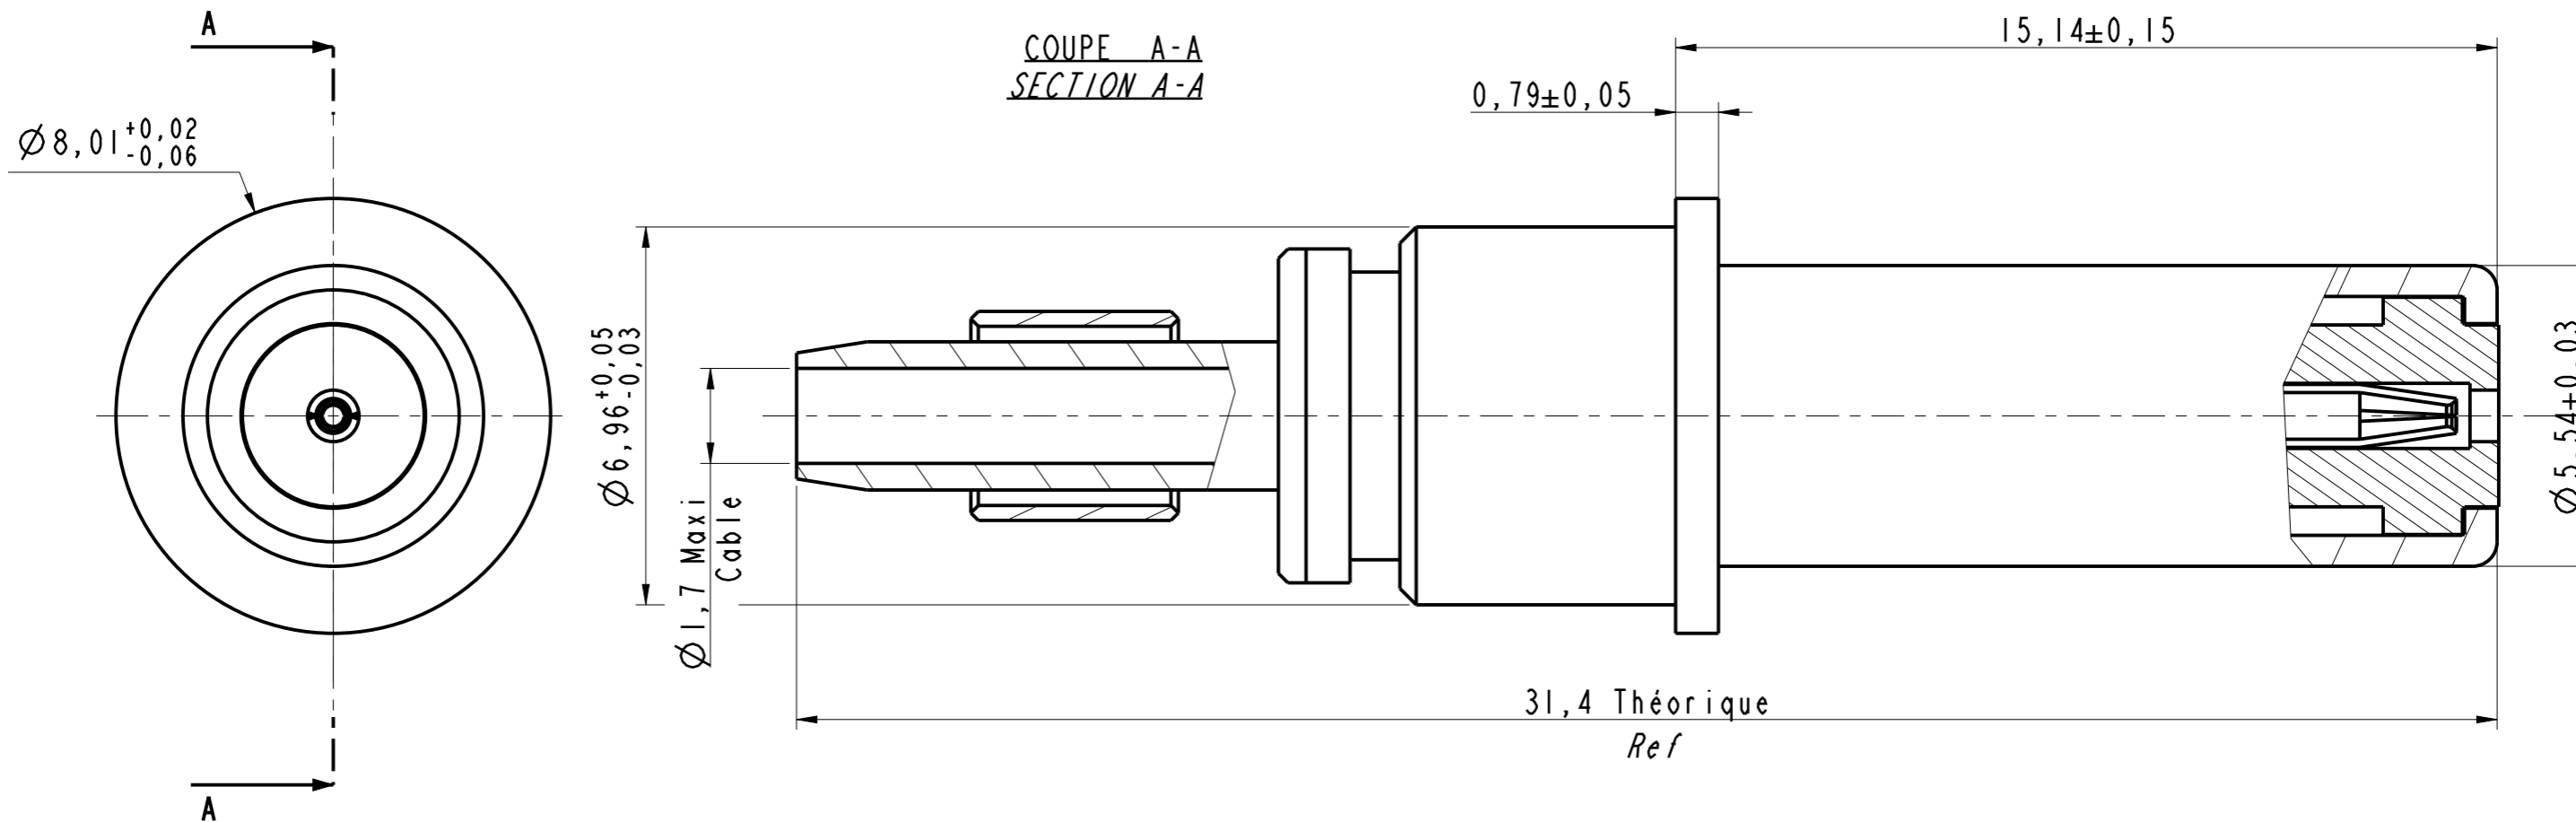

DANS LE BUT CONSTANT D'AMELIORER SES PRODUITS, Amphenol Socapex SE RESERVE LE DROIT D'EN MODIFIER TOUTE COTE OU CARACTERISTIQUE.
TMP 036 A

603385
Coax Male T8 75 Ohms
(Pin Coax Size 8 75 Ohms)
ARINC

NOTE :

- S'accouple avec Coax femelle : 603352
Mates with socket Coax
- Cable compatible : RG179
Compatible cable
- Sertissage contact central : à définir
Crimping center contact : to be define
- Sertissage contact extérieur : M22520/5-01 avec M22520/5-08
Crimping outer contact : M22520/5-01 With M22520/5-08